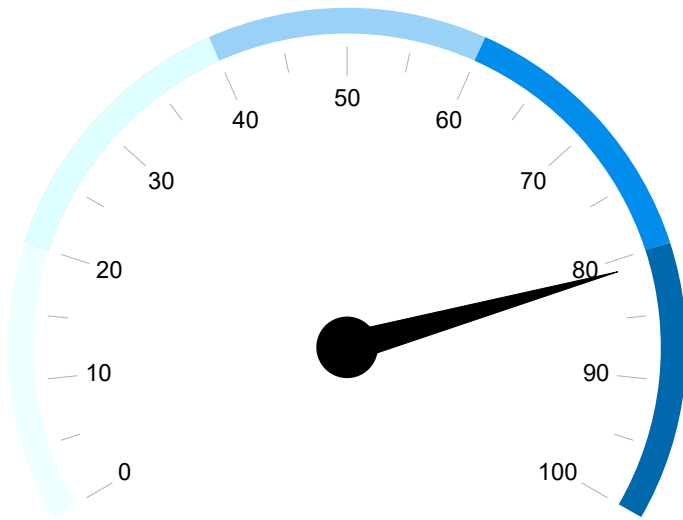

**Réussite Exams.
du 01/06/2025 au 31/05/2026
en 1ère présentation**

Code **81%**

Conduite **69%**

Permis B

Filière	Nb. Elèves	Taux Réussite	Moy. Heures
Traditionnel	32	56%	27,4
CS	4	75%	29,5
AAC	42	81%	23,4

[+ plus de détails...](#)

Permis BEA

Filière	Nb. Elèves	Taux Réussite	Moy. Heures
Traditionnel	7	57,14%	24,14

Autres Permis

Circulation	Hors-Circulation
Aucun examen trouvé	