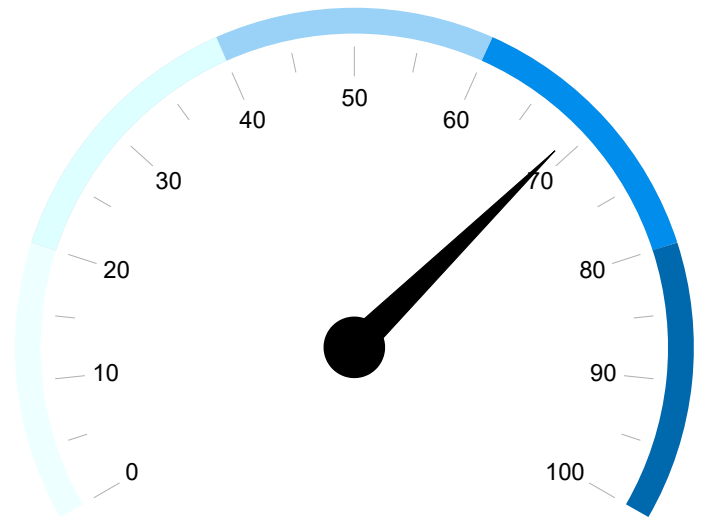

**Réussite Exams.
du 01/06/2025 au 31/05/2026
en 1ère présentation**

Code **81%**

Conduite **69%**

Permis B

Filière	Nb. Elèves	Taux Réussite	Moy. Heures
Traditionnel	32	56%	27,4
CS	4	75%	29,5
AAC	42	81%	23,4